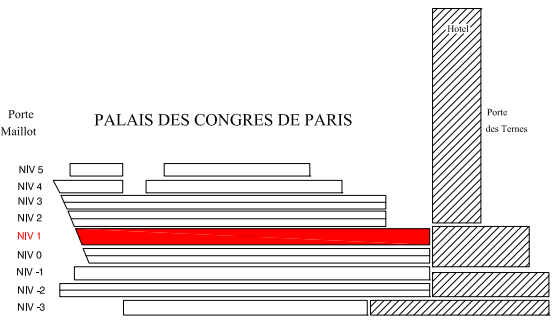

Légende :

- Poteau
- R.I.A (Robinet d'Incendie Armé)
- Spécificité technique contacter le service logistique pour plus d'informations
- Cotes stand
- Cotes poteau
- Distance stand <-> poteau
- Cotes d'allée

s.i.Mi.
Salon de l'Immobilier d'entreprise
The professional real estate event
11, 12, 13 DEC 2019
MUSEUM DES CONGRES PORTES MAILLOT - PARIS
www.salonsimi.com

Niveau 1
29 juillet 2019