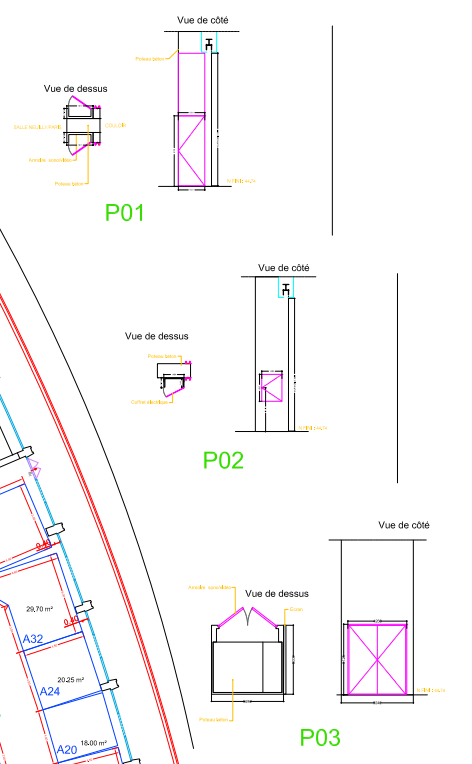

Détail Armoires / coffrets électriques sur poteau Hall Paris / Neuilly / Ternes

**Légende :**

- Poteau
- R.I.A (Robinet d'Incendie Armé)
- Spécificité technique contacter le service logistique pour plus d'informations
- Cotes stand
- Cotes poteau
- Distance stand <-> poteau
- Cotes d'allée