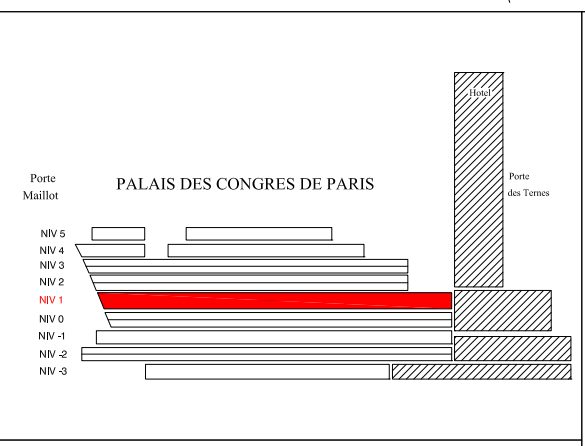

**Niveau 1**  
 7 mai 2019

**Légende :**

- Poteau
- ⊠ R.I.A (Robinet d'Incendie Armé)
- ⚠ Spécificité technique contacter le service logistique pour plus d'informations
- 1,00m — Cotes stand
- 1,00m — Cotes poteau
- 1,00m — Distance stand <-> poteau
- 1,00m — Cotes d'allée