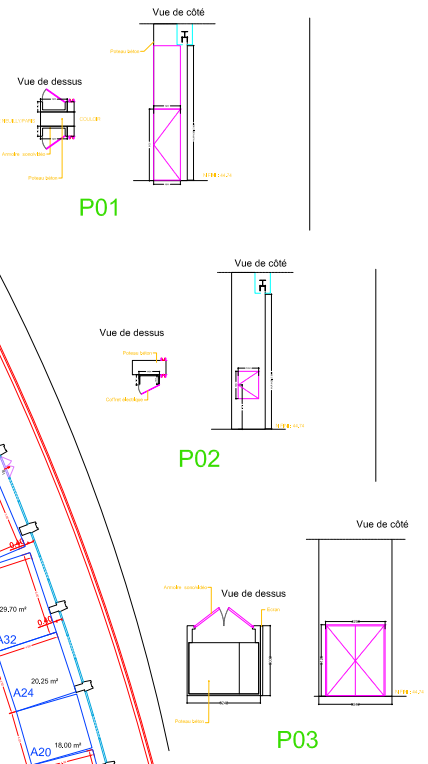

Détail Armures / coffres électriques sur poteau Hall Paris / Neully / Ternes